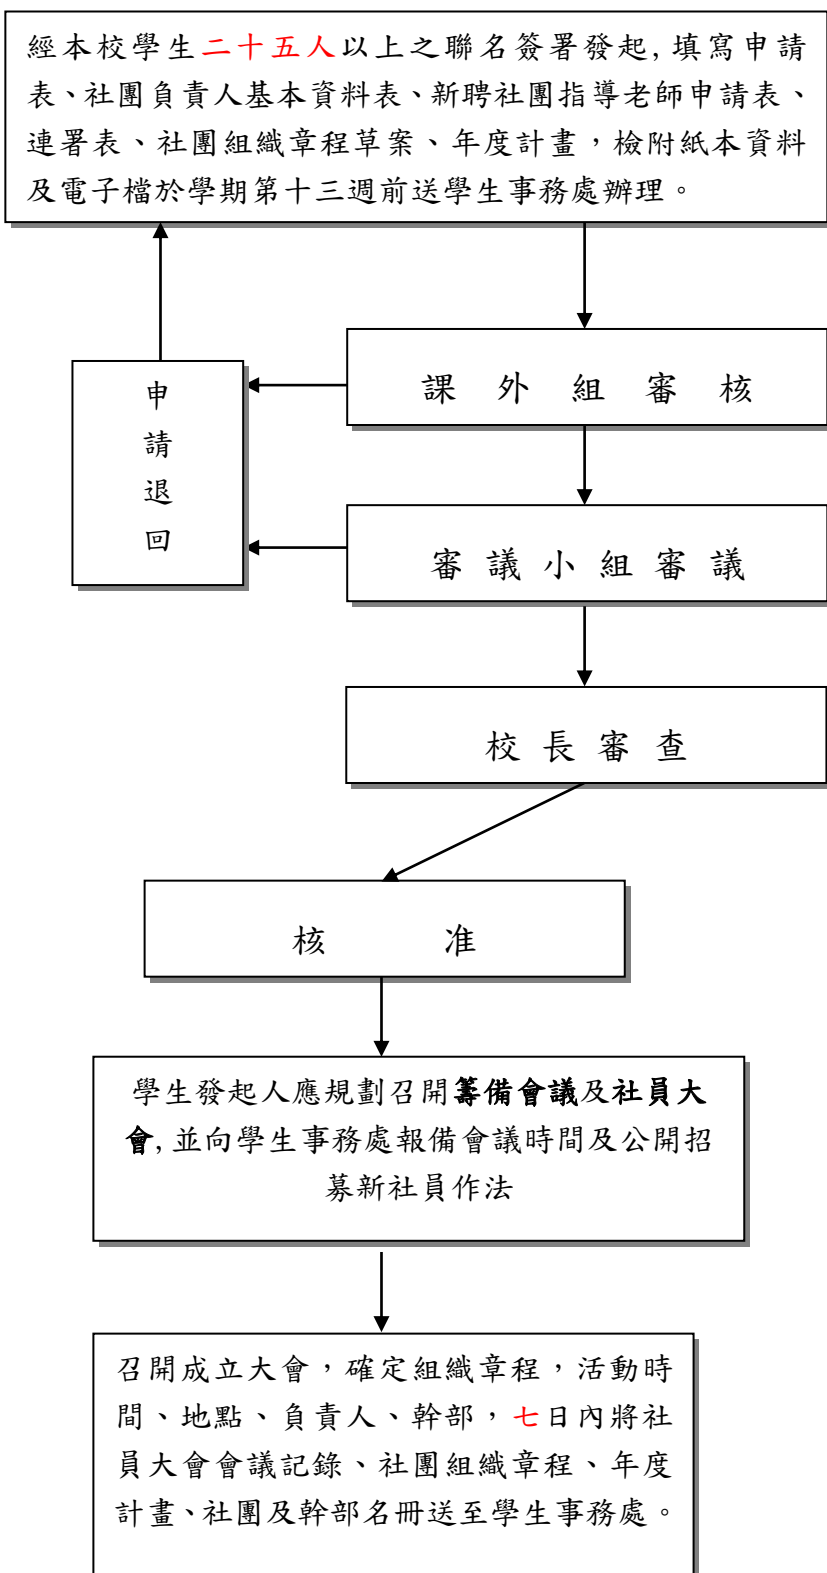

創 立 新 社 團 申 請 流 程

創立新社團申請網址：<https://osa.stust.edu.tw/tc/node/NewGroup>
(需先登入學校帳號)